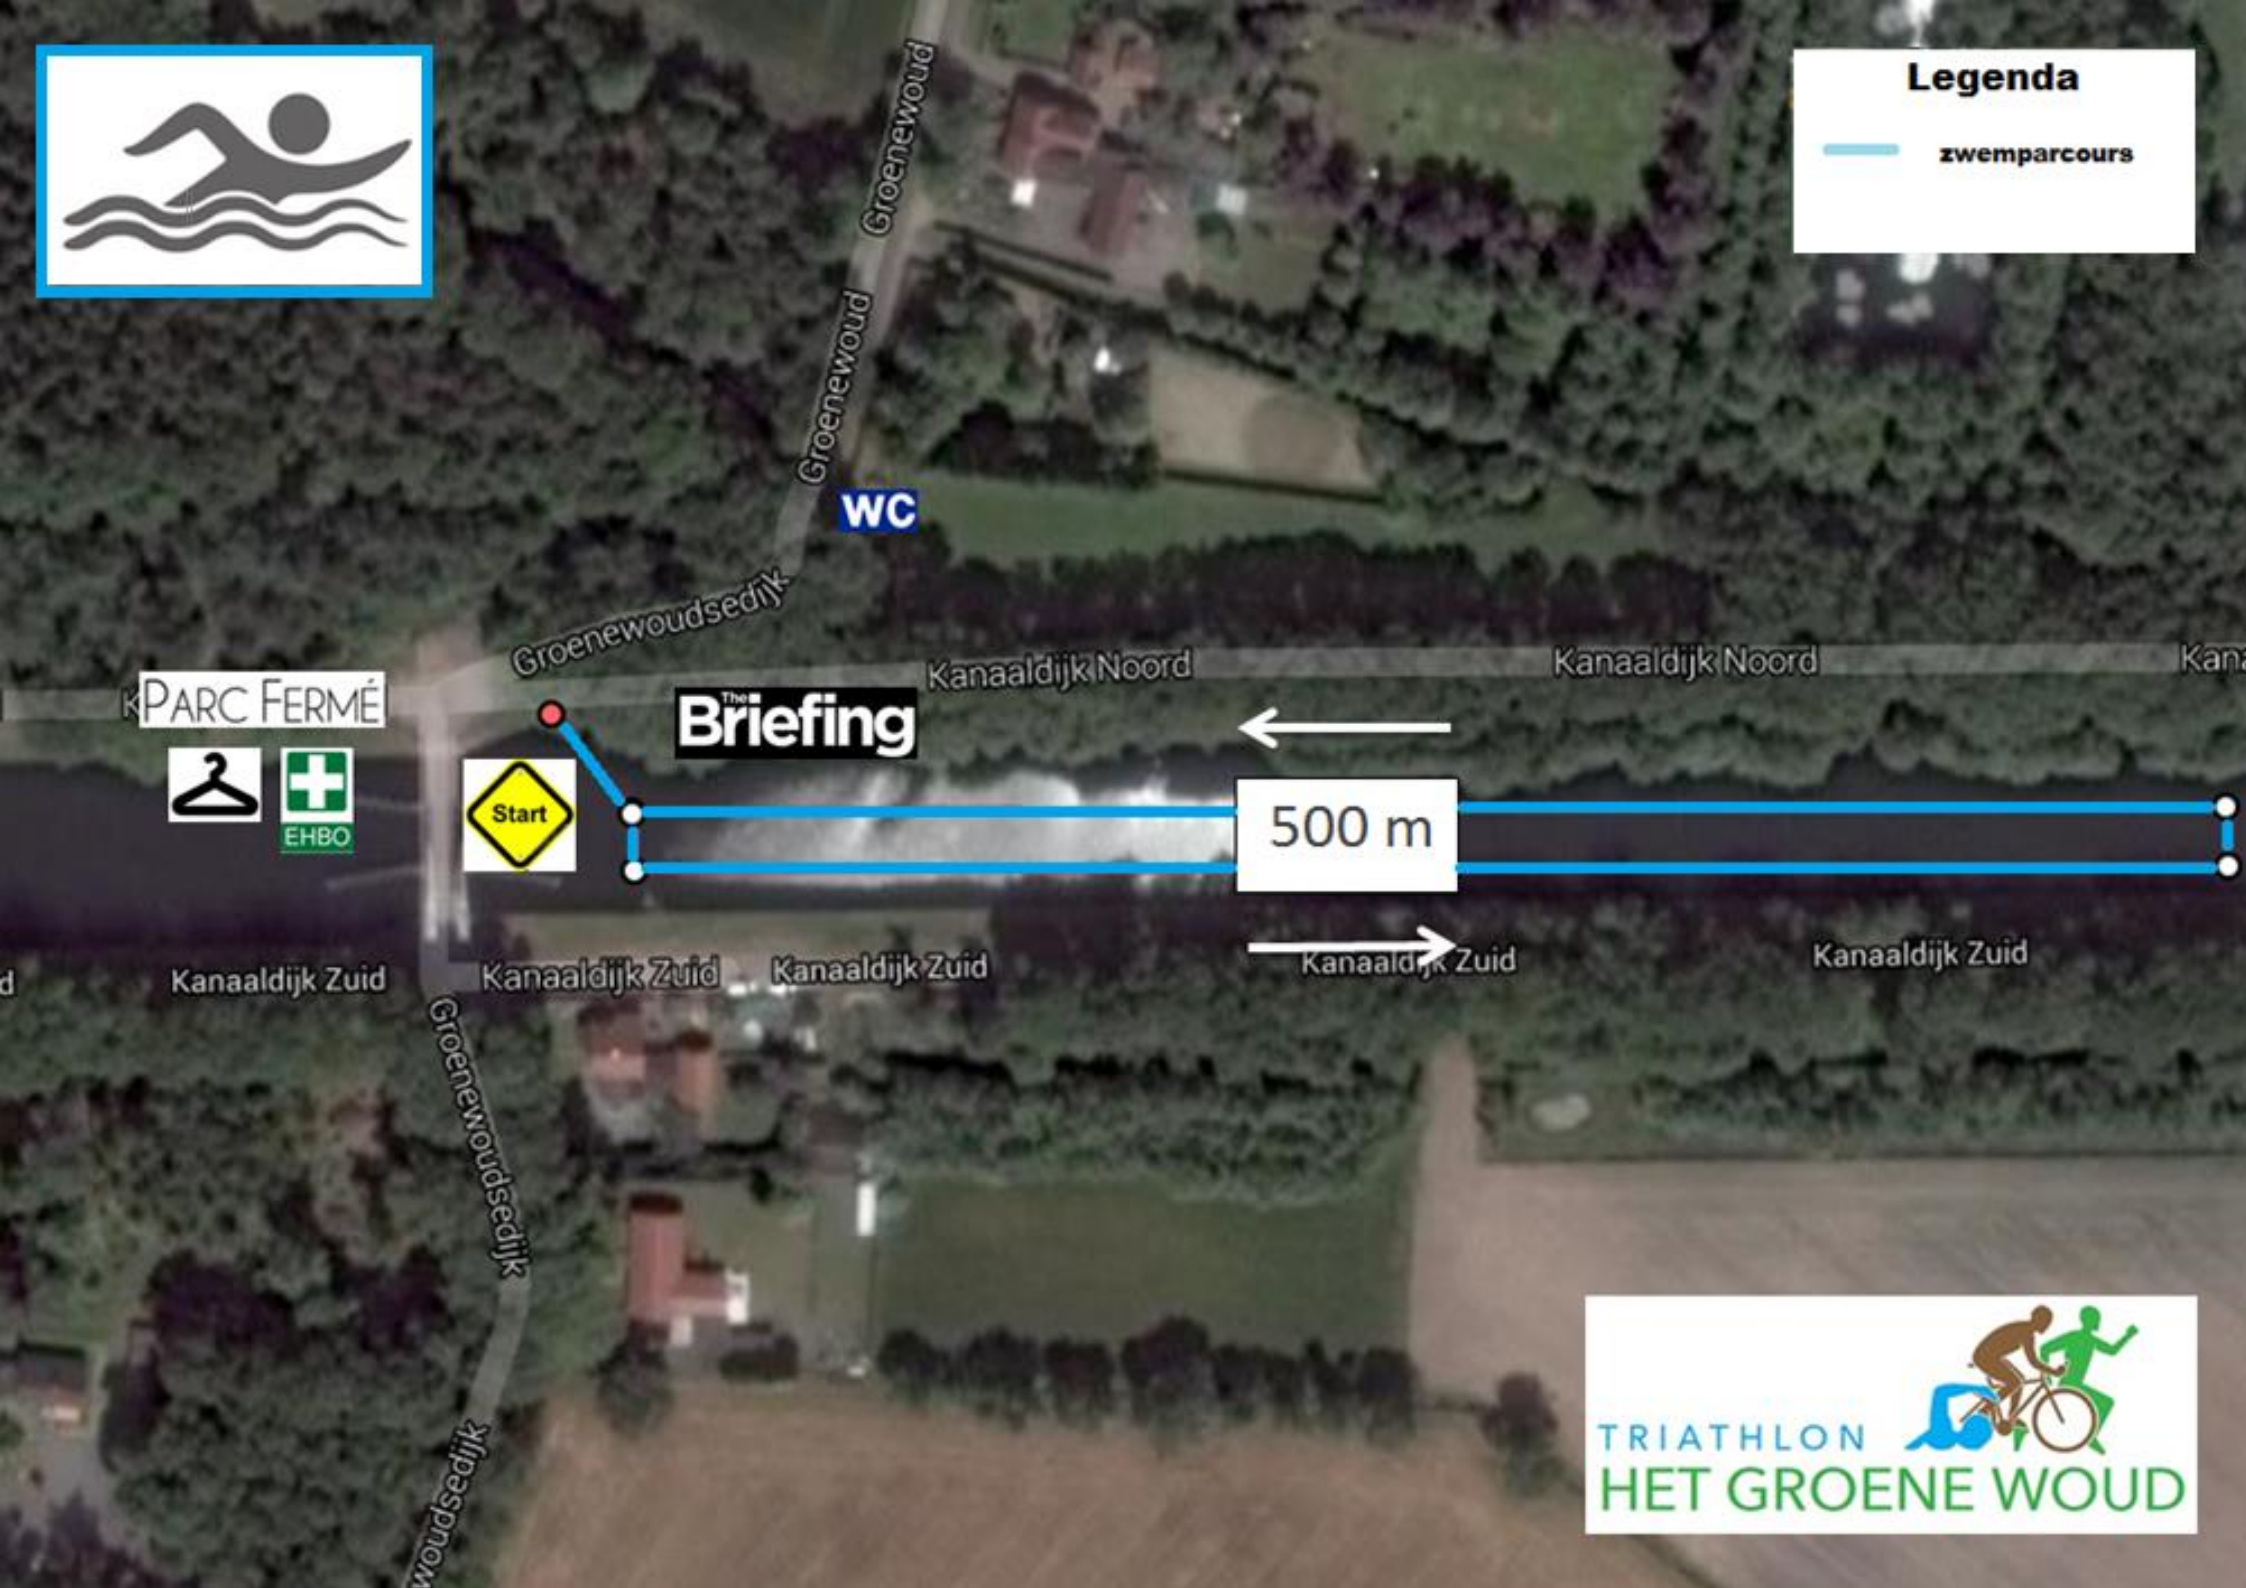

Legenda

 zwemparcours

Groenewoud
Groenewoud
Groenewoud
WC

PARC FERMÉ

The Briefing

←

500 m

Kanaaldijk Zuid

Kanaaldijk Zuid

Kanaaldijk Zuid

Kanaaldijk Zuid

Kanaaldijk Zuid

Groenewoudsedijk

woudsedijk

TRIATHLON 

HET GROENE WOOD